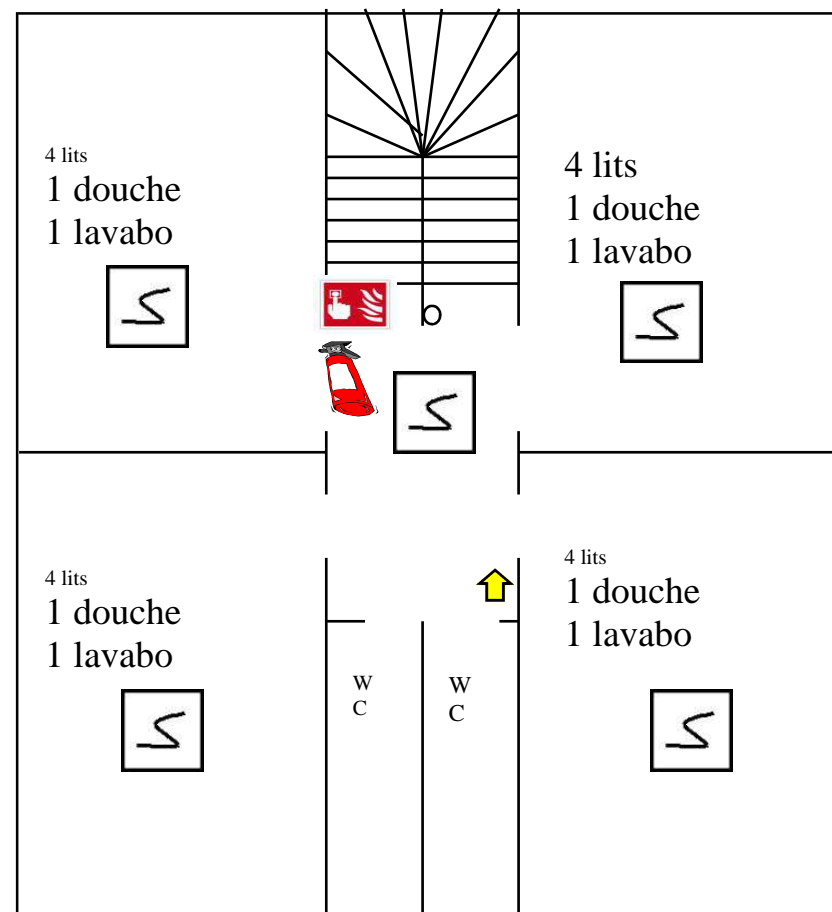

Gîte LA CAPUCINE

PLAN D'INTERVENTION

Rez de Chaussée

1er ETAGE

2ème ETAGE

Escalier
extérieur

LEGENDE

-  EXTINCTEUR
-  ARRET D'URGENCE
-  ALARME INCENDIE
-  COFFRET ELECTRIQUE
-  Blocs sécurités
-  Sorties de secours
-  Détecteurs de fumée